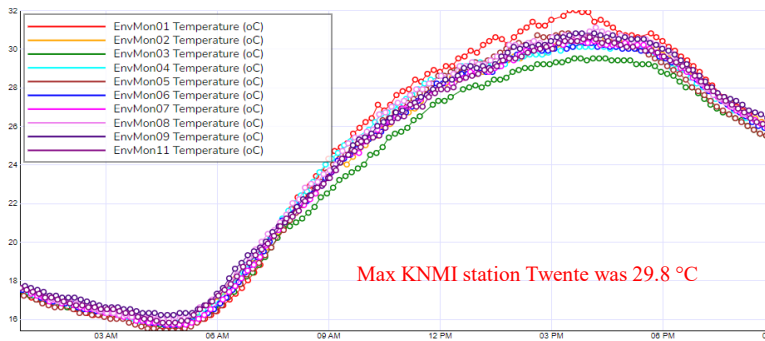

ONTWERPATELIER: ENSCHEDE MEET-INFRASTRUCTUUR

- Ruimtelijk netwerk van meteo stations, zowel buiten als binnen

- Observations for 12 August 2024