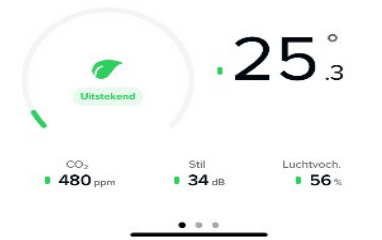

ONTWERPATELIER: ENSCHEDE MEET-INFRASTRUCTUUR

- Ruimtelijk netwerk van meteo stations, zowel buiten als binnen

- Observations for 12 August 2024